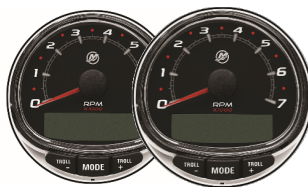

CONSOL DTS DD

Topmonteret DTS R/C DISPLAY
Dobbelt installation

SC1000 7000 RPM Tach gauge, black face (85mm dia)	8M0135641	X	2
Chrome Bezel	8590743	X	2
Premier Dual Engine DTS ERC	8M0133243	X	1
Helm Harness dual engine / single helm	8M0157213	X	1
Key Switch Kit 4-position (DUAL)	893353A04	X	1
Junction Box 5-way w/Cap	8M0165557	X	2
Junction Box Stack Plug	8M0174363	X	1
Junction Box Y-harness	8M0165555	X	1
Rigging Tube Kit	825191A03	X	2
Extension Harness - 14 Pin	892451T (Længde specificeres fra tabel)	X	2
Battery cable kit	8M0210761	X	2
Clean Power Harness-Engine 15ft	8M0113732	X	2

Alternativt tillæg

kr. 37.740

Merpris ift. standard udsalgspris

kr. 23.039

ACT TRIM GPS

GPS Antenne Kit til Active Trim

N2K GPS Kit	8M6012227	X	1
Extension Harness 10FT	879171T23	X	1
Tillæg til udsalgspris			kr. 2.727