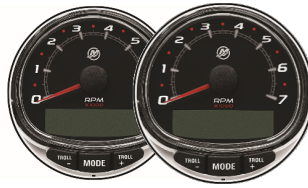

CONSOL DTS DD

Topmonteret DTS R/C DISPLAY
Dobbelt installation

SC1000 7000 RPM Tach gauge, black face (85mm dia)	8M0135641	X	2
Chrome Bezel	8590743	X	2
Premier Dual Engine DTS ERC	8M0133243	X	1
Helm Harness dual engine / single helm	8M0157213	X	1
Key Switch Kit 4-position (DUAL)	893353A04	X	1
Junction Box 5-way w/Cap	8M0165557	X	2
Junction Box Stack Plug	8M0174363	X	1
Junction Box Y-harness	8M0165555	X	1
Rigging Tube Kit	825191A03	X	2
Extension Harness - 14 Pin	892451T_ (Længde specificeres fra tabel)	X	2
Battery cable kit	8M0210761	X	2
Clean Power Harness-Engine 15ft	8M0113732	X	2

Alternativt tillæg	kr. 37.740
Merpris ift. standard udsalgspris	kr. 23.039

ACT TRIM GPS

GPS Antenne Kit til Active Trim

N2K GPS Kit	8M6012227	X	1
Extension Harness 10FT	879171T23	X	1

Tillæg til udsalgspris	kr. 2.727