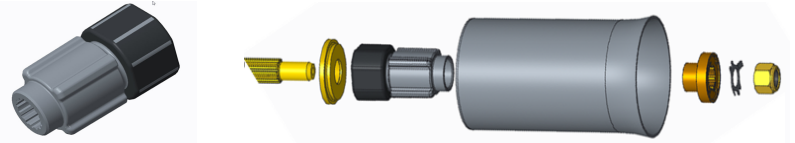

FLO-TORO SSR

8M0150151 X 1

Tillæg til udsalgspris

kr. 691

Prisen fordobles ved Dobbelt installation

Propeller