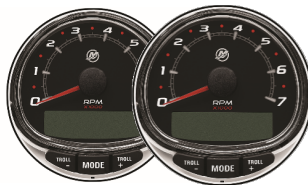

CONSOL DTS DD

Topmonteret DTS R/C DISPLAY
Dobbelt installation

SC1000 7000 RPM Tach gauge, black face (85mm dia)	8M0135641	X	2
Chrome Bezel	8590743	X	2
Premier Dual Engine DTS ERC	8M0133243	X	1
Helm Harness dual engine / single helm	8M0157213	X	1
Key Switch Kit 4-position (DUAL)	893353A04	X	1
Junction Box 5-way w/Cap	8M0165557	X	2
Junction Box Stack Plug	8M0174363	X	1
Junction Box Y-harness	8M0165555	X	1
Rigging Tube Kit	825191A03	X	2
Extension Harness - 14 Pin	892451T (Længde specificeres fra tabel)	X	2
Battery cable kit	8M0210761	X	2
Clean Power Harness-Engine 15ft	8M0113732	X	2

Alternativt tillæg	kr. 37.740
Merpris ift. standard udsalgspris	kr. 23.039

ACT TRIM GPS

GPS Antenne Kit til Active Trim

N2K GPS Kit	8M6012227	X	1
Extension Harness 10FT	879171T23	X	1
Tillæg til udsalgspris			kr. 2.727