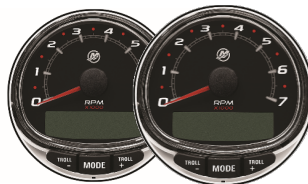

Merpris ift. standard udsalgspris

kr. 2.544

CONSOL DTS D

Topmonteret DTS R/C

Dobbelt installation

SC1000 7000 RPM Tach gauge, black face (85mm dia)

8M0135641 X 2

Chrome Bezel