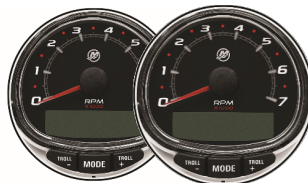

CONSOL DTS D

Topmonteret DTS R/C

Dobbelt installation

SC1000 7000 RPM Tach gauge, black face (85mm dia)

8M0135641 X 2

Chrome Bezel

8590743 X 2

Dual Engine DTS ERC

8M0133240 X 1

Helm Harness dual engine / single helm

8M0157213 X 1

Key Switch Kit 4-position (DUAL)

893353A04 X 1

Junction Box 5-way w/Cap

8M0165557 X 2

Junction Box Stack Plug

8M0174363 X 1

Junction Box Y-harness

8M0165555 X 1

Rigging Tube Kit

825191A03 X 2

Extension Harness - 14 Pin

892451T (Længde specificeres fra tabel) X 2

Battery cable kit

8M0210761 X 2

Clean Power Harness-Engine 15ft

8M0113732 X 2

Alternativt tillæg

kr. 28.433

Merpris ift. standard udsalgspris

kr. 13.732