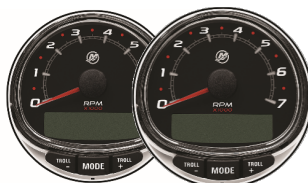

8M0210761 X 1

Clean Power Harness-Engine 15ft

8M0113732 X 1

Alternativt tillæg**kr. 17.245****Merpris ift. standard udsalgspris****kr. 2.544****CONSOL DTS D****Topmonteret DTS R/C****Dobbelt installation**