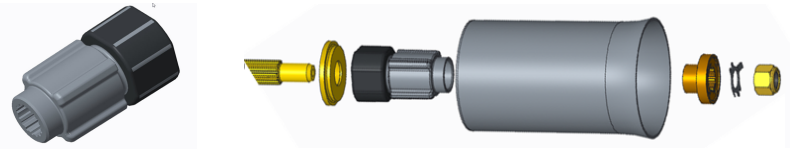

FLO-TORO SSR

8M0150151 X 1

Tillæg til udsalgspris

kr. 691

Prisen fordobles ved Dobbelt installation

Propeller
Command Thrust