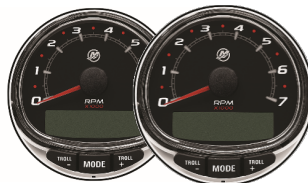

kr. 17.245

Merpris ift. standard udsalgspris

kr. 2.544

CONSOL DTS D

Topmonteret DTS R/C Dobbelt installation

SC1000 7000 RPM Tach gauge, black face (85mm dia)

8M0135641 X 2

Chrome Bezel