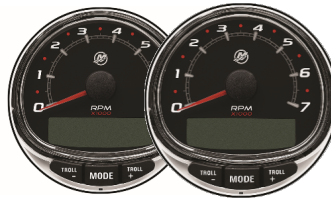

CONSOL D

Topmonteret R/C
Dobbelt installation

SC1000 7000 RPM Tach gauge, black face (85mm dia)	8M0135641	X 2
Chrome Bezel	8590743	X 2
2-Pin Link Harness - CAN	893452A01	X 1
Boat Harness - Fuel/Paddle	8M0075945	X 1
Block Water Pressure Digital Kit	8M0089111	X 2
Trim Converter And Tilt Up Limit Kit	8M0118725	X 2
Rigging Tube Kit	8M0088822	X 2
Lanyard Stop Switch -Dual Flush Mount	19674A12	X 1
Key Switch w/ Harness - Non DTS 14 Pin	896537K20	X 2
Console Remote Control-Gen II-Dual	8M0075245	X 1
SmartCraft 5 Way Junction Box w/Cap	8M0165557	X 2

Alternativt tillæg	kr. 16.959
Merpris ift. standard udsalgspris	kr. 8.646