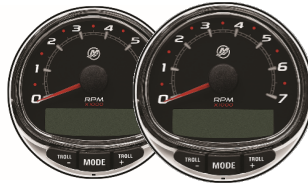

kr. 13.732

**OVERPACK****MERCURY V6 DTS CMS SP (5.44)****200 SeaPro**

Overpack Denmark 2024 - SEP/23 - Alle priser er vejl. overpack-priser inkl. moms

CONSOL DTS DDTopmonteret DTS R/C DISPLAY
Dobbelt installation