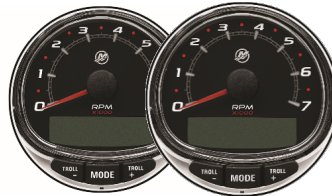

Alternativt tillæg

kr. 8.755

Merpris ift. standard udsalgspris

kr. 1.015

CONSOL D

Topmonteret R/C
Dobbelt installation

SC1000 7000 RPM Tach gauge, black face (85mm dia)	8M0135641	X 2
Chrome Bezel	8590743	X 2
2-Pin Link Harness - CAN	893452A01	X 1
Boat Harness - Fuel/Paddle	8M0075945	X 1
Water Pressure Kit	8M0059531	X 2
Rigging Tube Kit	8M0062693	X 2
Lanyard Stop Switch -Dual Flush Mount	19674A12	X 1
Key Switch w/ Harness - Non DTS 14 Pin	896537K20	X 2
Console Remote Control-Gen II-Dual	8M0075245	X 1
SmartCraft 5 Way Junction Box w/Cap	8M0165557	X 1

Alternativt tillæg

kr. 15.256

Merpris ift. standard udsalgspris

kr. 7.515

TIE BAR SC

Dual Engine Tie Bar
Single Steering Cylinder

Dual Engine Tie Bar 26" - Single Steering Cylinder	8M0063473	X 1
Tillæg til udsalgspris		kr. 3.837