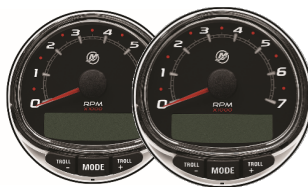

CONSOL DTS DD

Topmonteret DTS R/C DISPLAY
Dobbelt installation

SC1000 7000 RPM Tach gauge, black face (85mm dia)	8M0135641	X	2
Chrome Bezel	8590743	X	2
Premier Dual Engine DTS ERC	8M0133243	X	1
Helm Harness dual engine / single helm	8M0157213	X	1
Key Switch Kit 4-position (DUAL)	893353A04	X	1
Junction Box 5-way w/Cap	8M0165557	X	2
Junction Box Stack Plug	8M0174363	X	1
Junction Box Y-harness	8M0165555	X	1
Rigging Tube Kit	825191A03	X	2
Extension Harness - 14 Pin	892451T (Længde specificeres fra tabel)	X	2
Battery cable kit	8M0210761	X	2
Clean Power Harness-Engine 15ft	8M0113732	X	2

Alternativt tillæg	kr. 37.740
Merpris ift. standard udsalgspris	kr. 23.039

ACT TRIM GPS

GPS Antenne Kit til Active Trim

N2K GPS Kit	8M6012227	X	1
Extension Harness 10FT	879171T23	X	1
Tillæg til udsalgspris			kr. 2.727