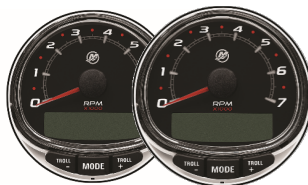

CONSOL DTS DD

Topmonteret DTS R/C DISPLAY
Dobbelt installation

SC1000 7000 RPM Tach gauge, black face (85mm dia)	8M0135641	X	2
Chrome Bezel	8590743	X	2
Premier Dual Engine DTS ERC	8M0133243	X	1
Helm Harness dual engine / single helm	8M0157213	X	1
Junction Box 5-way w/Cap	8M0165557	X	1
Key Switch Kit 4-position (DUAL)	893353A04	X	1
Lanyard Stop Switch DUAL	19674A12	X	1
Rigging Tube Kit	825191A03	X	2
Battery Cable Kit	8M0149414	X	2
Clean Power Harness-Engine 15FT	8M0150523	X	2
Engine Rigging Center DTS	8M0168337	X	2
Rig Center to Helm Harness - 14 Pin (LÆNGDE SPECIFICERES FRA TABEL)	8M0146747	X	2
Rig Center to Engine Harness - 21 pin 15FT	8M0171476	X	2
Breakout Vessel Harness - 12 pin	8M0173598	X	2
Breakout Engine Harness - 12 Pin	8M0187098	X	2

Alternativt tillæg

kr. 65.904

Merpris ift. standard udsalgspris

kr. 36.491

ACT TRIM GPS

GPS Antenne Kit til Active Trim

N2K GPS Kit	8M6012227	X	1
Extension Harness 10FT	879171T23	X	1

Tillæg til udsalgspris

kr. 2.727